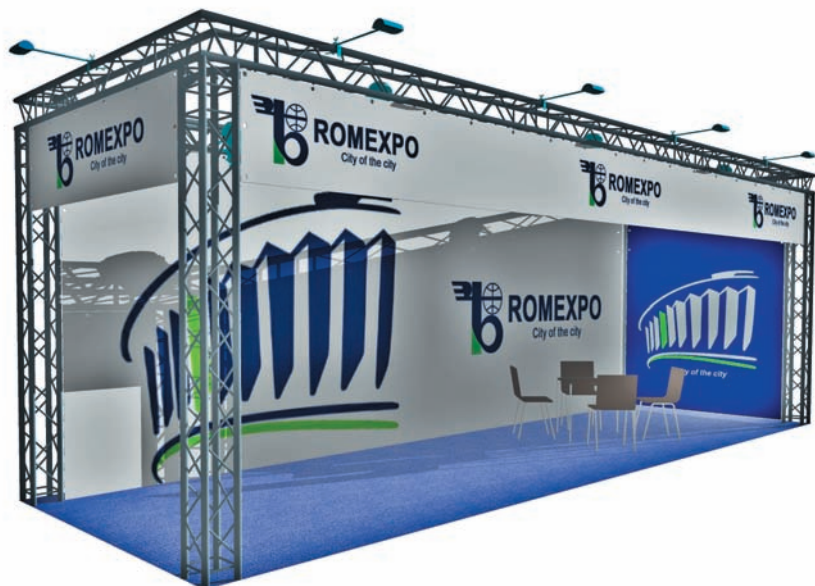

Cod: 03

Stand AVANTAJ (inchiriere)

Dotarile standului din imagine:

- Sistemul constructiv: structura modulara MSB
- Mocheta unica folosinta
- Sistem iluminare: reflectoare
- Masa cu 4 scaune
- Cuiet, cos de gunoi
- Grafica pe banner
- Conexiune electrica cu 230V/3kW

*) Oferta personalizata in functie de suprafata

Cod: 04

Stand TOP (inchiriere)