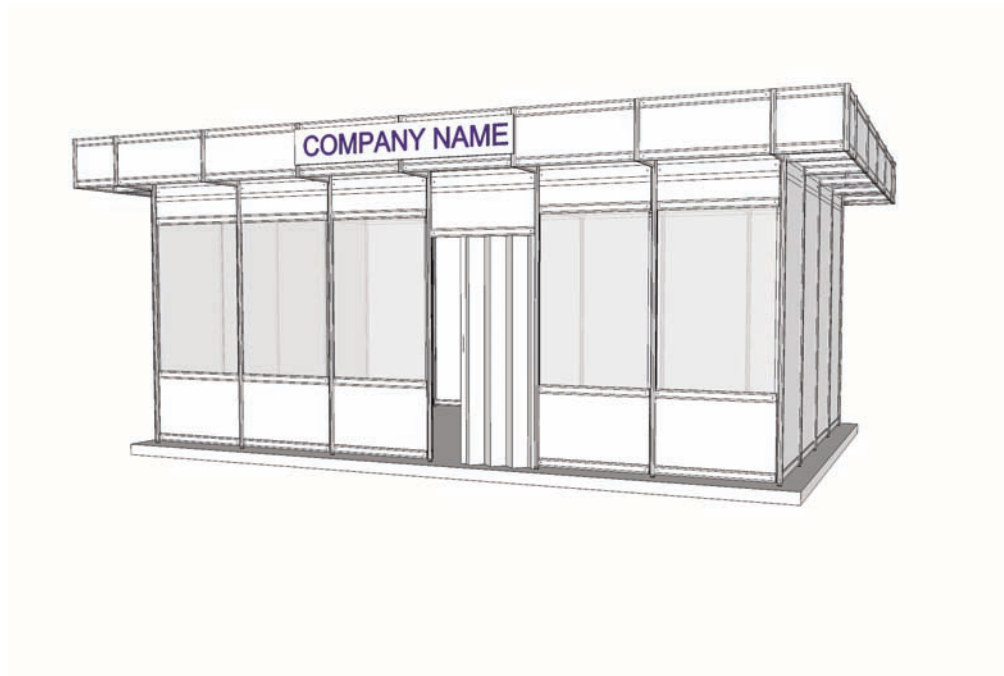

Cod: 01

Stand Standard Interior (inchiriere)

Cuprinde:

- Pereti pe contur (cu exceptia laturilor libere) din panouri si structura modulara (L panou=1 m / H=2,5 m / H liber =2,3m)
- Mocheta unica folosinta
- Pazii pe laturile libere inscriptionate cu numele firmei
- Conexiune electrica cu 230V/3kW
- Standul are in dotare un oficiu de 1 m² (o draperie + un panou + 1 cuier)

Cod: 02

Stand EXTRA (inchiriere)

Dotarile standului din imagine:

- Pereti pe contur (cu exceptia laturilor libere) din panouri si structura modulara (L panou=1 m / H=3,5 m / H liber =2,3m)
- Mocheta unica folosinta
- Oficiu cu usa plianta
- Masa cu 4 scaune
- Cuier, cos de gunoi
- Sistem iluminare: spoturi
- Conexiune electrica cu 230V/3kW
- Print full color pe hartie autoadeziva

*) Oferta personalizata in functie de suprafata

Cod: 05

Stand PREMIUM (inchiriere)

Dotarile standului din imagine:

- Sistemul constructiv PAL dublu melaminat alb
- Pardoseala PAL alb
- Sistem iluminare (reflectoare)
- Masa rotunda cu 4 scaune
- Print full color pe hartie autoadeziva
- Paralelipiped alb expunere
- Cuiet, cos de gunoi
- Plante decorative
- Conexiune electrica cu 230V/3kW

*) Oferta personalizata in functie de suprafata

Cod: 06

Stand Standard Exterior (inchiriere)

- Pereti pe contur, podium, acoperis
- Mocheta unica folosinta
- Pазie pe latura principala inscriptionata cu numele firmei
- Tablou electric
- 1 masa, 3 scaune, 1 cos de gunoi, 1 spot/4mp, 1 priza
- Standul are in dotare un oficiu de 1 mp (o draperie + un panou + 1 cuier)