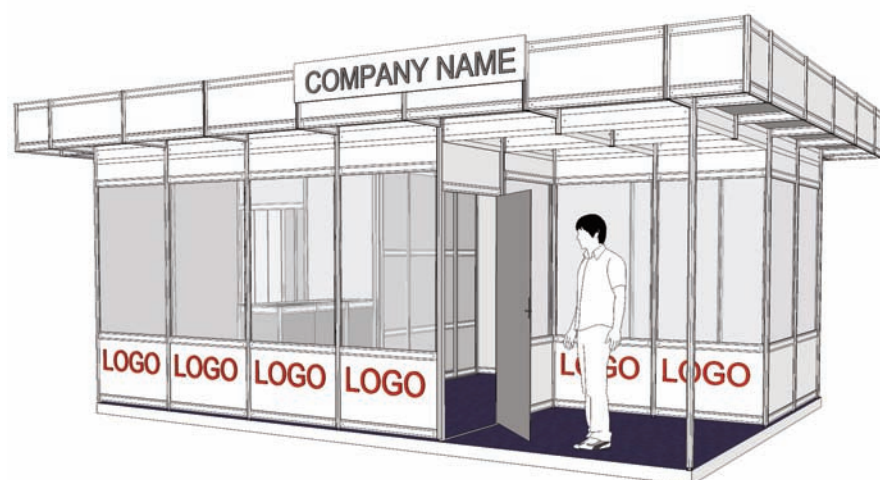

Stand Personalizat Exterior (inchiriere)

Constructia standului personalizat se realizeaza din structura agreata de comun acord.

Structura poate fi:

- Structura modulara
- Casute prefabricate din lemn
- Structura scena

*) Oferta personalizata in functie de suprafata