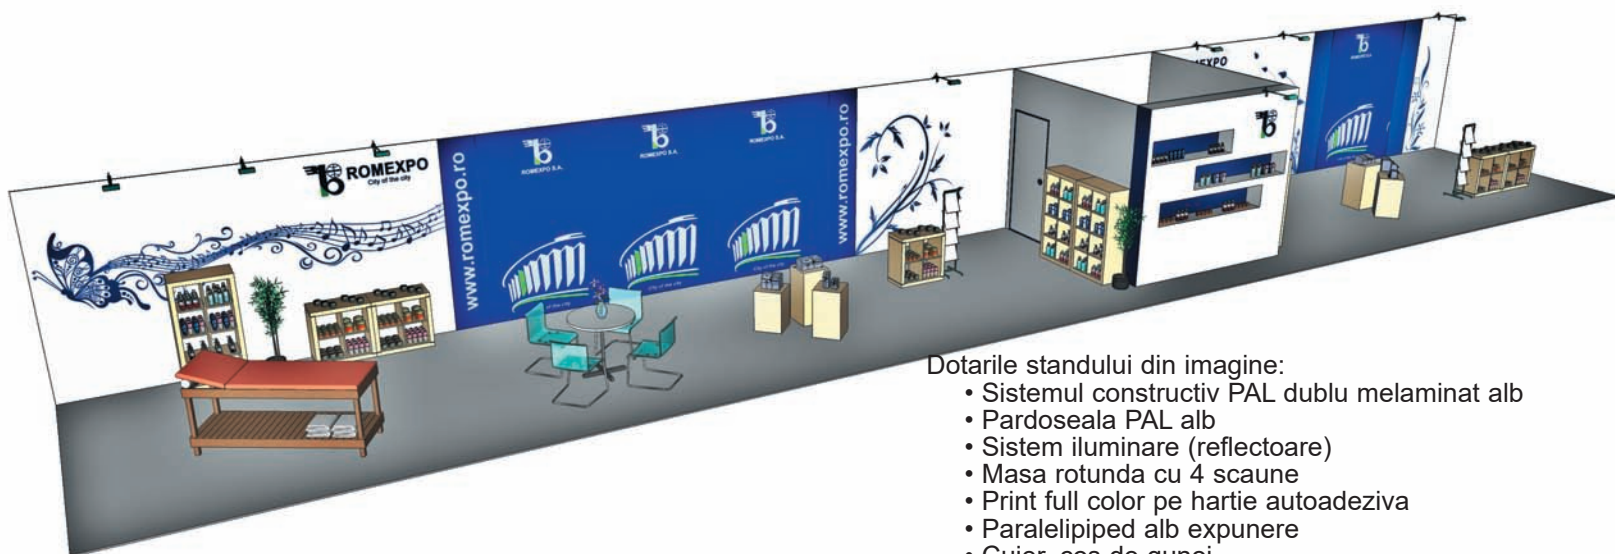

Cod: 02

Stand EXTRA (inchiriere)

Dotarile standului din imagine:

- Pereti pe contur (cu exceptia laturilor libere) din panouri si structura modulara (L panou=1 m / H=3,5 m / H liber =2,3m)
- Mocheta unica folosinta
- Oficiu cu usa plianta
- Masa cu 4 scaune
- Cuier, cos de gunoi
- Sistem iluminare: spoturi
- Conexiune electrica cu 230V/3kW
- Print full color pe hartie autoadeziva

*) Oferta personalizata in functie de suprafata

Cod: 04

Stand TOP (inchiriere)

Dotarile standului din imagine:

- Sistemul constructiv: structura modulara octanorm, panouri PFL colantate, structura modulara MSB
- Mocheta unica folosinta
- Oficiu cu usa plianta
- Televizor LCD si DVD
- Cuiet, cos de gunoi
- Suport pliante
- Desk structura
- Sistem iluminare: reflectoare si spoturi
- Conexiune electrica cu 230V/3kW

*) Oferta personalizata in functie de suprafata

Cod: 05

Stand PREMIUM (inchiriere)

Dotarile standului din imagine:

- Sistemul constructiv PAL dublu melaminat alb
- Pardoseala PAL alb
- Sistem iluminare (reflectoare)
- Masa rotunda cu 4 scaune
- Print full color pe hartie autoadeziva
- Paralelipiped alb expunere
- Cuiet, cos de gunoi
- Plante decorative
- Conexiune electrica cu 230V/3kW

*) Oferta personalizata in functie de suprafata

Cod: 06

Stand Standard Exterior (inchiriere)

- Pereti pe contur, podium, acoperis
- Mocheta unica folosinta
- Pазie pe latura principala inscriptionata cu numele firmei
- Tablou electric
- 1 masa, 3 scaune, 1 cos de gunoi, 1 spot/4mp, 1 priza
- Standul are in dotare un oficiu de 1 mp (o draperie + un panou + 1 cuier)